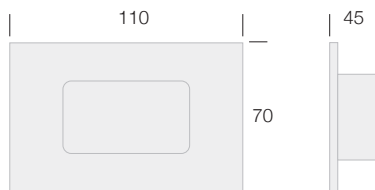

La lampada è fornita di 2 cornici in alluminio (silver e bianco) e agganci per montaggio su pareti in cartongesso

Lamp is equipped with 2 aluminium frames (silver and white color) and hooks for mounting on plasterboard walls