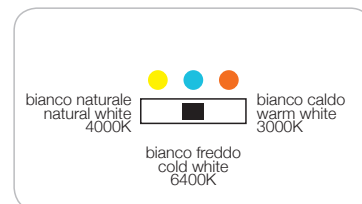

## Newton, Keplero

### lampade segna passo tricolore e monocolore da incasso IP65

IP65 RECESSED  
TRICOLOUR AND SINGLE  
COLOUR LED LAMP

50-60 Hz - 230 Vac  
Potenza lampada: 3W  
Switch integrato per selezione colore (solo per LA901BD):  
Bianco Caldo/Naturale/Freddo  
Basso consumo energetico  
Ridotta emissione di calore  
Corpo centrale in policarbonato  
Schermo in PMMA satinato  
Collegamento con fili uscenti dal retro  
Accessori in dotazione per installazione su cartongesso  
Due cornici in dotazione, silver e bianca  
**Ideale per cassette standard 503**

50-60 Hz - 230 Vac  
Lamp power: 3W  
Onboard switch for colour selection (only for LA901BD):  
Warm/Natural/Cold white  
Low energy consumption  
Reduced heat emission  
Central case in polycarbonate  
Satin PMMA front glass  
Rear wires for electrical connection  
Accessories included for plasterboard wall mounting  
Two frames included, silver and white  
**Suitable for 503 standard boxes**

Newton LA901BN

CODICE	POTENZA LED	COLORE LED	FLUSSO LUMINOSO	CRI	DURATA LED	LUNGHEZZA CAVO	PESO
CODE	LED POWER	LED COLOUR	LUMINOUS FLUX	CRI	LED LIFESPAN	CAVE LENGTH	WEIGHT
	W	K	lm		h	cm	gr
LA901BD	3	3000/4000/6400	250/280/250	> 90	> 40.000	15	100
LA901BN	3	4000	250	> 80	> 40.000	15	90