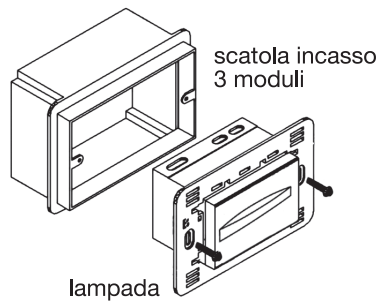

CODICE	ACCESSORI	POTENZA	NUMERO LED	FLUSSO LUMINOSO	COLORE	ADATTATORE	PESO
CODE	ACCESSORIES	POWER	LED NUMBER	LUMINOUS FLUX	COLOUR	ADAPTER	WEIGHT
		W	n	lm			gr
LA104RG		5	4	15	RGB		250
AT001NB	●				bianco / white	LIVING NOW	15
AT001NN	●				nero / black	LIVING NOW	15
AT001NS	●				sabbia / sand	LIVING NOW	15