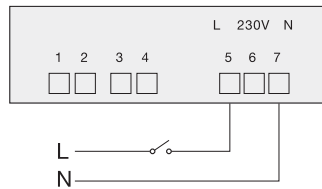

CODICE	ACCESSORI	POTENZA	NUMERO LED	FLUSSO LUMINOSO	COLORE	ADATTATORE	PESO
CODE	ACCESSORIES	POWER	LED NUMBER	LUMINOUS FLUX	COLOUR	ADAPTER	WEIGHT
		W	n	lm			gr
LA104RG		5	4	15	RGB		250
AT001NB	●				bianco / white	LIVING NOW	15
AT001NN	●				nero / black	LIVING NOW	15
AT001NS	●				sabbia / sand	LIVING NOW	15