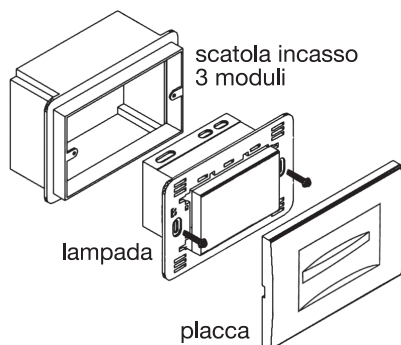

lampada WI-FI a led RGB da incasso con placca tecnoswitch

RECESSED RGB LED LAMP WITH TECNOSWITCH PLATE WI-FI

50-60 Hz - 230 Vac

Lampada a led RGB ad alta luminosità con luce notturna / segna passo
Basso consumo energetico
Ridotta emissione di calore
Colore led RGB
Facile programmazione in local wi-fi tramite APP

Placca Tecnoswitch già inclusa

50-60 Hz - 230 Vac

High brightness RGB led lamp night lamp
Low energy consumption
Reduced heat emission
RGB colours
Easy setup in local wi-fi with APP

Tecnoswitch plate already included

54

CODICE	POTENZA	NUMERO LED	FLUSSO LUMINOSO	COLORE	PESO
CODE	POWER	LED NUMBER	LUMINOUS FLUX	COLOUR	WEIGHT
	W	n	lm		gr
LA204RG	5	4	15	RGB	245