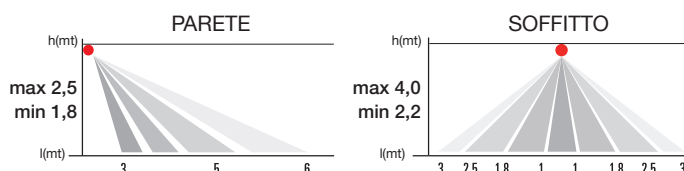

L'infrarosso viene attivato da luci, sorgenti di calore, movimenti di oggetti, animali di grandi dimensioni e pertanto consigliabile seguire le istruzioni seguenti: Non orientare il sensore verso sorgenti di luce o calore come aria condizionata.

Evitare di orientare il sensore verso oggetti che tendono a muoversi.

Si consiglia di montare il sensore al riparo da vento e pioggia.

Si ricorda di abbinare un contattore ai nostri rilevatori, se collegati a carichi induttivi (fluorescenza) / LED

Infrared is activated by light, heat sources, movements of objects, large animals, and therefore should follow the instructions below: Do not point the sensor to light or heat sources such as air conditioning. Avoid pointing the sensor towards objects that tend to move.

It is recommended to mount the sensor away from the wind and rain. Please remember to combine a contactor with our detectors, connected to inductive loads (fluorescent) / LED

CODICE	POTENZA SOLO CARICO RESISTIVO	POTENZA SOLO FLUORESCENZA	POTENZA LED	ANGOLO DI RILEVAZIONE	PESO
CODE	POWER ONLY RESISTIVE LOAD	POWER ONLY FLUORESCENT LOAD	POWER LED LOAD	DETECTION ANGLE	WEIGHT
	W	W	W	gradi (°)	gr
SE336AN	800	200	180	120 / 360	50