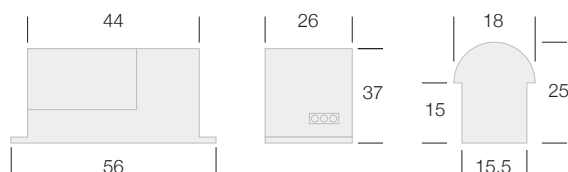

Distanza di rilevamento 3 / 6 m selezionabili (24° C)

Tempo d'intervento:

5 sec - 30 sec - 1 min - 3 min - 5 min - 8 min selezionabili

Regolazione lux 5 - 2000 lux selezionabili

Altezza fissaggio:

a muro da 1,8 a 2,5 m

Ambient light lux 5 - 2000 lux selectable

Installing height:

From 1,8 to 2,5 m wall

From 2,2 to 4,0 m ceiling

L'infrarosso viene attivato da luci, sorgenti di calore, movimenti di oggetti, animali di grandi dimensioni e pertanto consigliabile seguire le istruzioni seguenti: Non orientare il sensore verso sorgenti di luce o calore come aria condizionata.