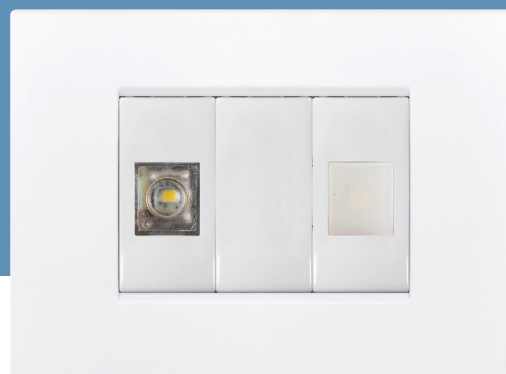

lampade segnapasso

NIGHT LAMP

KS001CT

KS001SP

AUTOMATISMI KEYSTONE

50-60 Hz - 230 Vac

KS001CT

Intensità luminosa: 0-2 lumen regolabili
Trimmer lux: 50-100 lux regolabili
Funzione crepuscolare
Segnapasso regolabile
ON-OFF touch

KS001SP

Intensità luminosa: 0-6 lumen regolabili
ON-OFF tramite interruttore esterno

50-60 Hz - 230 Vac

KS001CT

Illuminance: 0-2 lumen adjustable
Lux trimmer: 50-100 lux adjustable
Functions twilight switch
Adjustable lamp
ON-OFF touch

KS001SP

Illuminance: 0-6 lumen adjustable
ON-OFF by external switch

CODICE	POTENZA	COLORE LED	FLUSSO LUMINOSO	NUMERO LED	ATTACCO	SOGLIA INTERVENTO	PESO	NOTE
CODE	POWER	LED COLOUR	LUMINOUS FLUX	LED NUMBER	MOUNT	INTERVENTION THRESHOLD	WEIGHT	NOTE
	W		lm			Lux	gr	
KS001CT	0,5	bianco naturale / natural white	0 - 2	1	Keystone	50-100	36	con sensore crepuscolare
KS001SP	0,5	bianco naturale / natural white	0 - 6	1	Keystone		21	