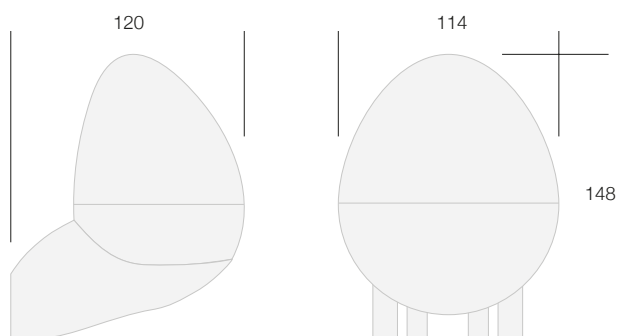

## segnalatore luminoso con o senza lampeggio

LAMP WITH OR WITHOUT FLASHING

50 Hz - 230 Vac  
Lampada LED 3W 230V  
Attacco lampada E14  
60 - 90 - 120 lampeggi al minuto  
Possibilità di montaggio:  
· a parete  
· su colonnina  
Compreso di lampada LED

50 Hz - 230 Vac  
LED lamp 3W 230V  
Fitting E14  
Flashes per minutes 60 - 90 - 120  
Mounting options:  
· wall mounting  
· on column  
LED lamp included

CODICE	POTENZA	TENSIONE	PESO	NOTE
CODE	POWER	VOLTAGE	WEIGHT	NOTE
	<b>W</b>	<b>Vac</b>	<b>gr</b>	
<b>TA301SL</b>	3	230	340	con lampeggio / with flashing
<b>TA301SF</b>	3	230	340	luce fissa / light fixed