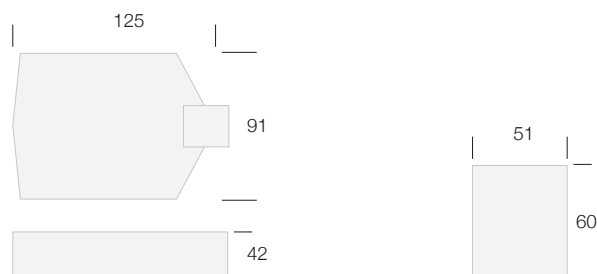

interruttore elettromeccanico di livello acqua

WATER LEVEL
ELECTROMECHANICAL
SWITCH

50-60 Hz - 230 Vac
Interruttore interno 16 (4) A
Temperatura di funzionamento max 50° C
Contatto a uno scambio NA/NC
Angolo di commutazione 45°
10.000 commutazioni

50-60 Hz - 230 Vac
16 (4) A internal switch
Max operating temperature 50° C
Changeover NO/NC contact
Switching angle 45°
10.000 switching cycles

CODICE	DESCRIZIONE	CAVO	PESO
CODE	DESCRIPTION	CABLE	WEIGHT
		mt	gr
IP3000	galleggiante elettrico con cavo da 3 m	3	650
IP3100	galleggiante elettrico con cavo da 5 m	5	900
IP3200	galleggiante elettrico con cavo da 10 m	10	1400