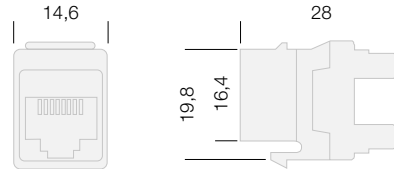

Pres a muro ethernet RJ45 attacco keystone cat. 5e

Keystone mount ethernet RJ45 wall socket cat. 5e

Scocca in policarbonato
Cablaggio autocrimpante senza attrezzi
Cavi compatibili 22~24 AWG
Resistenza contatti max 100 mΩ
Supporta applicazioni Gigabit Ethernet e PoE
Contatti in lega di bronzo placcato
Attacco keystone

| CODICE | COLORE | CATEGORIA | ATTACCO | PESO |
|----------------|--------|-----------|----------|--------|
| CODE | COLOUR | CATEGORY | MOUNT | WEIGHT |
| KS545RB | bianco | 5e | Keystone | 15 |
| KS545RN | nero | 5e | Keystone | 15 |