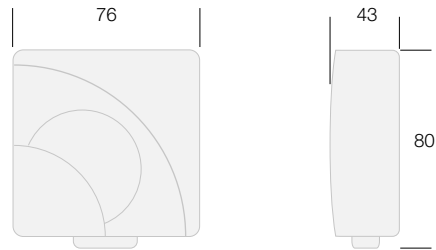

# Termostato ambiente meccanico con interruttore da parete

Wall mounted mechanical thermostat with switch

Interruttore ON / OFF  
Spia luminosa  
Termostato unipolare  
Campo di regolazione: +5...+30° C  
Differenziale: < 1 K  
Portata contatti: 2 (1) A 250 Vac  
Dispositivo di classe: I  
Elemento sensibile: polmone ad espansione di vapore

ON / OFF Switch  
Indicator light  
Unipolar Thermostat  
Temperature setting range: +5...+30° C  
Differential: < 1 K  
Contact rating: 2 (1) A 250 Vac  
Device Class: I  
Sensitive element: unipolar gas filled bellows