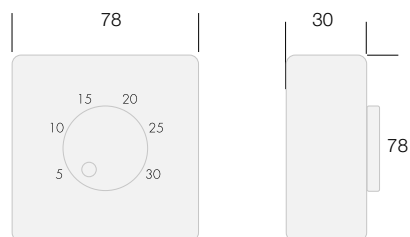

Termostato ambiente meccanico da parete

Wall mounted mechanical thermostat

Termostato unipolare
 Campo di regolazione: +5...+30° C
 Differenziale: < 1 K
 Portata contatti: 2 (1) A 250 Vac
 Dispositivo di classe: I
 Elemento sensibile: polmone ad espansione di vapore

Unipolar Thermostat
 Temperature setting range: +5...+30° C
 Differential: < 1 K
 Contact rating: 2 (1) A 250 Vac
 Device Class: I
 Sensitive element: unipolar gas filled bellows

CODICE	CONTATTI	PESO
CODE	CONTACTS	WEIGHT
		gr
TE300ME	NO + NC	110