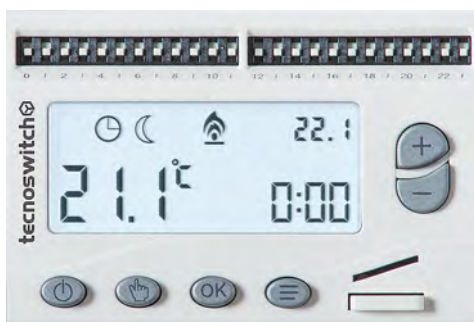

# Cronotermostato da incasso giornaliero 230V

Recessed daily programmable thermostat 230V

## Botticelli 230

Alimentazione 230 Vac 50-60 Hz  
 Display LCD retroilluminato  
 Campo regolazione temperatura: +2...+35° C  
 Portata contatti: 8 (5) A 250 Vac  
 Differenziale termico: 0,3° C regolabile  
 Programmazione: giornaliera  
 Intervallo minimo di programmazione: 1 ora  
 Funzione Comfort  
 Programmazione tramite microinterruttori  
 In mancanza di rete le impostazioni utente restano salvate  
 Modalità di funzionamento: riscaldamento/raffrescamento

Il cronotermostato è fornito di supporti universali dove è possibile montare le più diffuse placche presenti sul mercato

Power supply 230 Vac 50-60 Hz  
 LCD display with backlight  
 Temperature setting range: +2...+35° C  
 Max relay contact load 8 (5) A 250 Vac  
 Differential: 0,3° C adjustable  
 Daily programming  
 Minimum programmable time interval: 1 hour  
 Comfort function  
 Programming through microswitches  
 Settings will not be lost in case of main power failure  
 Heating / cooling operating mode

The thermostat is supplied with universal supports where it is possible to mount the most popular plates available on the market

CR315VG

CR315VB

CR315VC

CR315VS

CODICE	ACCESSORI	TENSIONE	FREQUENZA	COLORE	DESCRIZIONE	PESO
CODE	ACCESSORIES	VOLTAGE	FREQUENCY	COLOUR	DESCRIPTION	WEIGHT
		Vac	Hz			gr
CR315VG		230	50-60	antracite / charcoal gray		245
CR315VB		230	50-60	bianco / white		245
CR315VC		230	50-60	cromato / chrome plated		245
CR315VS		230	50-60	sabbia / sand		245