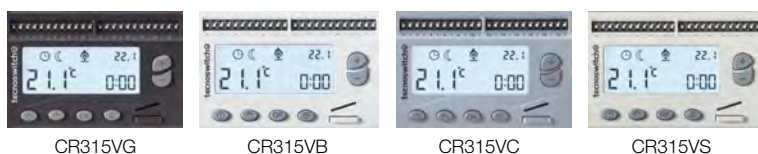

## Botticelli 230

Alimentazione 230 Vac 50-60 Hz  
 Display LCD retroilluminato  
 Campo regolazione temperatura: +2...+35° C  
 Portata contatti: 8 (5) A 250 Vac  
 Differenziale termico: 0,3° C regolabile  
 Programmazione: giornaliera  
 Intervallo minimo di programmazione: 1 ora  
 Funzione Comfort  
 Programmazione tramite microinterruttori  
 In mancanza di rete le impostazioni utente restano salvate  
 Modalità di funzionamento: riscaldamento/raffrescamento

Il cronotermostato è fornito di supporti universali dove è possibile montare le più diffuse placche presenti sul mercato

Power supply 230 Vac 50-60 Hz  
 LCD display with backlight  
 Temperature setting range: +2...+35° C  
 Max relay contact load 8 (5) A 250 Vac  
 Differential: 0,3° C adjustable  
 Daily programming  
 Minimum programmable time interval: 1 hour  
 Comfort function  
 Programming through microswitches  
 Settings will not be lost in case of main power failure  
 Heating / cooling operating mode

The thermostat is supplied with universal supports where it is possible to mount the most popular plates available on the market

CR315VG

CR315VB

CR315VC

CR315VS

CODICE	ACCESSORI	TENSIONE	FREQUENZA	COLORE	DESCRIZIONE	PESO
CODE	ACCESSORIES	VOLTAGE	FREQUENCY	COLOUR	DESCRIPTION	WEIGHT
		Vac	Hz			gr
CR315VG		230	50-60	antracite / charcoal gray		245
CR315VB		230	50-60	bianco / white		245
CR315VC		230	50-60	cromato / chrome plated		245
CR315VS		230	50-60	sabbia / sand		245