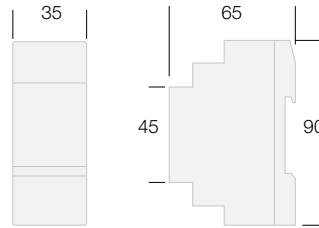

IP20

-20°
+50°

50-60 Hz - 230 Vac
Installazione su guida DIN
Contenitore modulare autoestingente VO
Uscita relè in scambio 16A
Precisione ± 1 sec/giorno a 24° C
Cambio automatico ora solare/legale
Display LCD retroilluminato
Configurazione semplice ed intuitiva
Programmazione giornaliera/settimanale
Intervallo minimo di programmazione 1/30 min
Mantenimento dati in assenza di rete fino a 20 giorni (Supercapacitor)
Blocco con pin a 4 cifre
Commutazione allo zero di tensione per prolungare la vita del relè

50-60 Hz - 230 Vac
DIN rail mounting
Auto extinguish VO modular case
16A SPDT changeover relay's contact
Accuracy ± 1 sec/day at 24°C
Automatic daylight-saving time change
Backlighted LCD display
Easy and intuitive configuration
Daily/weekly scheduling
Minimum setting time 1/30 min
Storage data up to 20 days in case of power failure (Supercapacitor)
4 digits lock code
Zero crossing switching to increase relay life