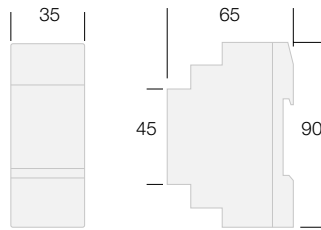

Interruttore orario digitale settimanale/astrologico 2 c. **Wi Fi locale**

Two channels weekly astronomical digital time switch local Wi Fi

AstroWeek 2C

50-60 Hz - 110/230 Vac
Installazione su guida DIN
Contenitore modulare autoestinguente VO
Uscita relè in scambio 16A
Precisione ± 1 sec/giorno a 24° C
Due canali di uscita, astronomico e settimanale
Configurazione semplice in local Wi Fi tramite app
Cambio automatico ora solare/legale
Display LCD retroilluminato
Funzionamento astronomico + settimanale
Mantenimento dati in assenza di rete fino a 20 giorni (Supercapacitor)
Commutazione allo zero di tensione per prolungare la vita del relè
Esclusione giorni dalla funzione astronomico
Personalizzazione del programma astronomico
Offset, anticipo o ritardo alba e tramonto

50-60 Hz - 110/230 Vac
DIN rail mounting
Auto extinguish VO modular case
16A SPDT changeover relay's contact
Accuracy ± 1 sec/day at 24°C
Two output channels, astronomical and weekly
Easy local Wi Fi setup by app
Automatic daylight-saving time change
Backlighted LCD display
Weekly + astronomical operation
Storage data up to 20 days in case of power failure (Supercapacitor)
Zero crossing switching to increase relay life
Days exclusion from the astronomical function
Customization of the astronomical program
Offset, sunrise and sunset anticipation or delay