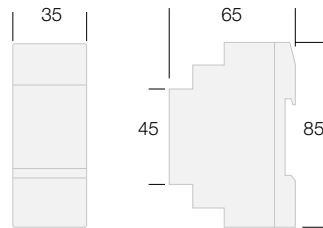

Interruttore orario digitale settimanale

Weekly digital time switch

Eco

IP20

-10°
+55°

50-60 Hz - 230 Vac
 Contenitore modulare in guida DIN
 Uscita relè in scambio 16 A
 Riserva di carica 3 mesi
 Numero programmi max 8
 Intervallo minimo di programmazione 1 min