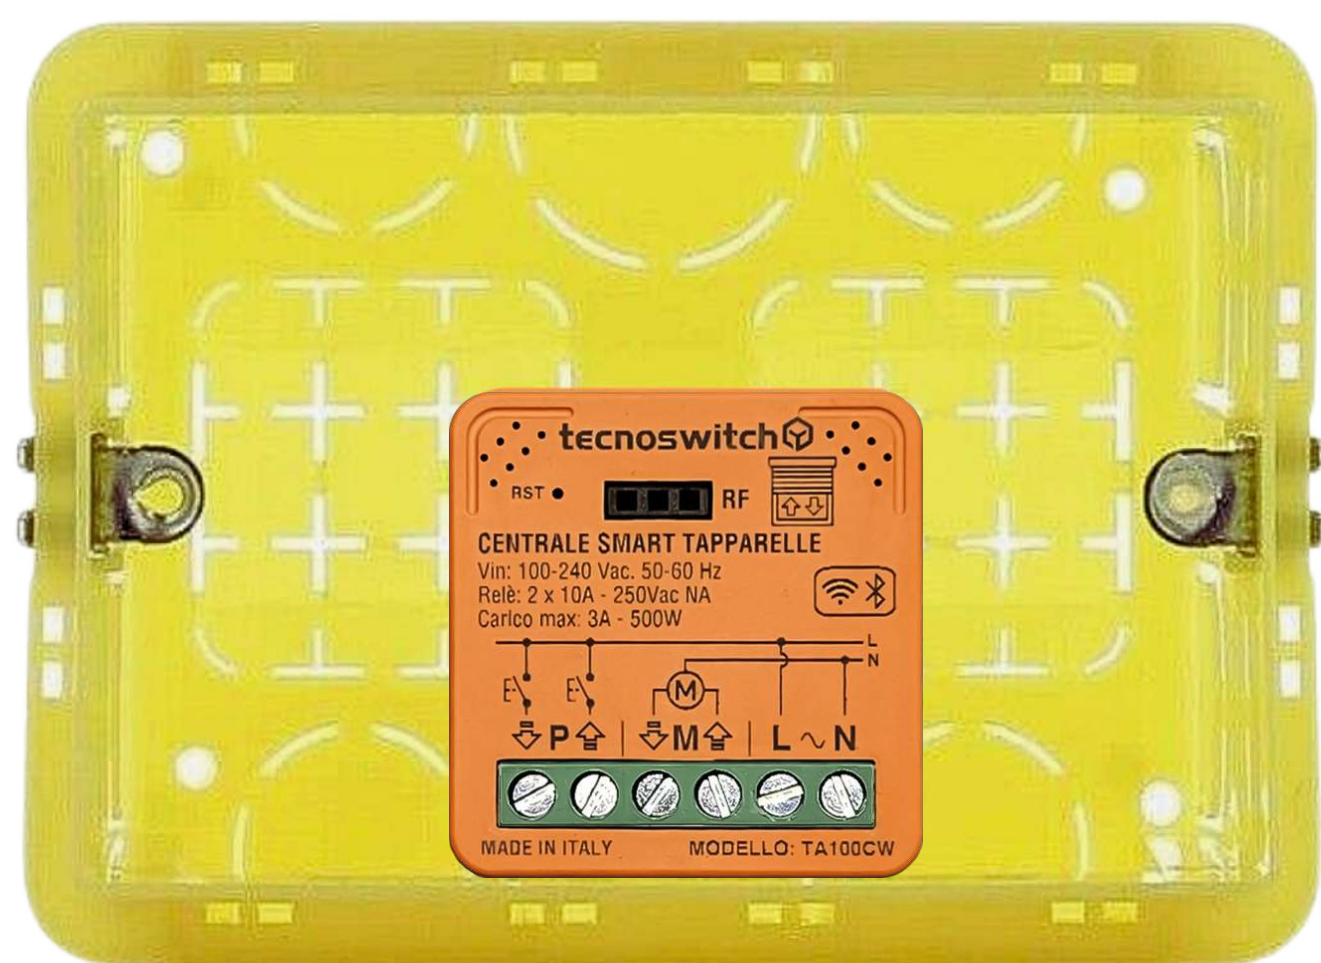

TA100CW

Centrale smart

TAPPARELLE

Alexa - Google Assistant

iOS - Android APP

Easy **smart** domotica

Wi-Fi + Bluetooth

centrale smart TAPPARELLE

EASY SMART DOMOTICA

TA100CW

50-60 Hz - 230 Vac
 Canali di uscita: 2 (salita e discesa)
 Controllabile tramite pulsanti locali salita/discesa
 Controllabile tramite radiocomando TA100MC
 Carico massimo relè: 10A - 250 Vac - NA
 Corrente massima consigliata: 3 A per canale
 Potenza massima consigliata: 500 W
 Installabile in cassetta di derivazione o cassetta a 3 moduli tipo 503

Possibilità di realizzare la chiusura centralizzata attraverso gli scenari (vedi schede tecniche)

Possibilità di gestire i dispositivi via RF utilizzando gli articoli TA100MR e TA100MC

50-60 Hz - 230 Vac
 2 output channels (Up and down)
 Control through local buttons up/down
 Controllable via TA100MC remote control
 Max relay load: 10A - 250 Vac - NA
 Max recommended current: 3 A per channel
 Max recommended power: 500 W
 Installable in junction boxes switch box 3 modules type 503

Possibility to implement centralized locking through scenarios (see data sheets)

Possibility to manage devices via RF using items TA100MR and TA100MC

TA100MR

TA100MC

Acquistabili separatamente

Tuya smart App