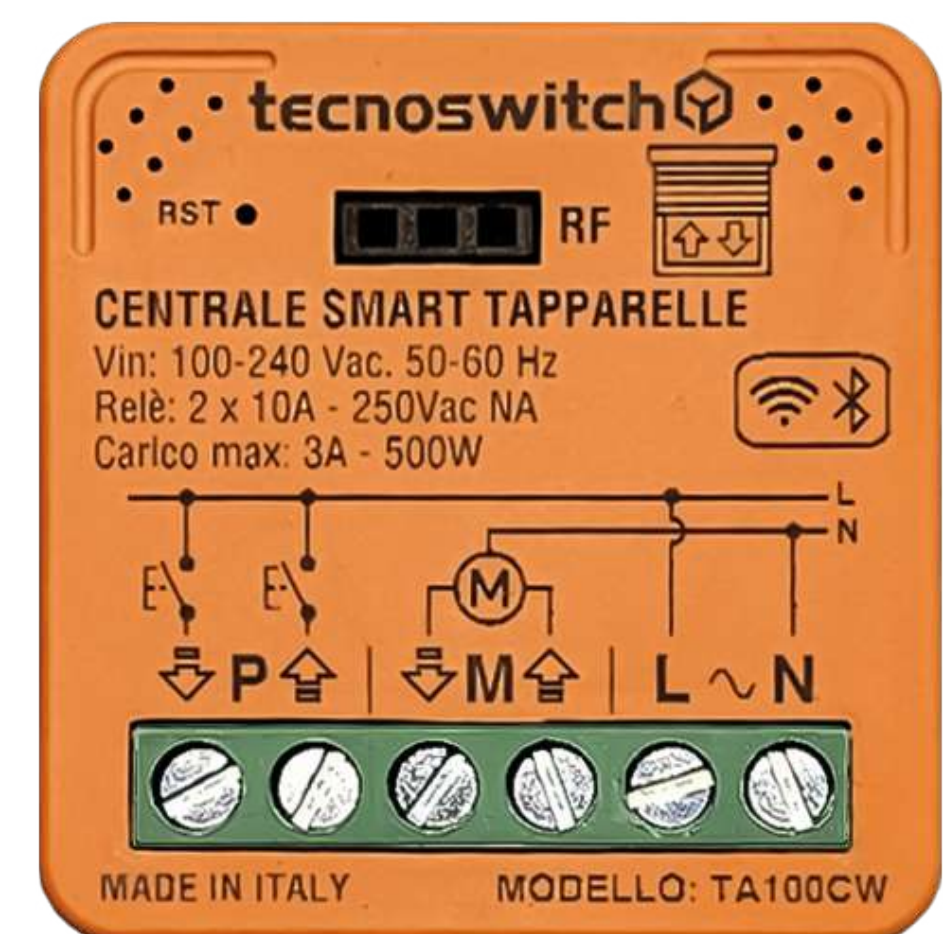

TA100CW

Centrale smart

TAPPARELLE

Alexa - Google Assistant

iOS - Android APP

Easy **smart** domotica

Wi-Fi + Bluetooth

centrale smart TAPPARELLE

EASY SMART DOMOTICA

TA100CW

50-60 Hz - 230 Vac
 Canali di uscita: 2 (salita e discesa)
 Controllabile tramite pulsanti locali salita/discesa
 Controllabile tramite radiocomando TA100MC
 Carico massimo relè: 10A - 250 Vac - NA
 Corrente massima consigliata: 3 A per canale
 Potenza massima consigliata: 500 W
 Installabile in cassetta di derivazione o cassetta a 3 moduli tipo 503

Possibilità di realizzare la chiusura centralizzata attraverso gli scenari (vedi schede tecniche)

Possibilità di gestire i dispositivi via RF utilizzando gli articoli TA100MR e TA100MC

50-60 Hz - 230 Vac
 2 output channels (Up and down)
 Control through local buttons up/down
 Controllable via TA100MC remote control
 Max relay load: 10A - 250 Vac - NA
 Max recommended current: 3 A per channel
 Max recommended power: 500 W
 Installable in junction boxes switch box 3 modules type 503

Possibility to implement centralized locking through scenarios (see data sheets)

Possibility to manage devices via RF using items TA100MR and TA100MC

TA100MR

TA100MC

Acquistabili separatamente

Tuya smart App