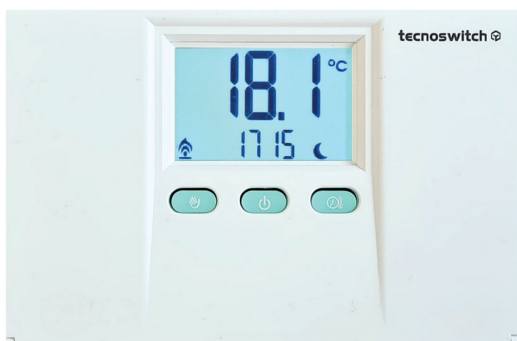

# Cronotermostato giornaliero da parete

Wall mounted daily programmable thermostat

fa ci le<sup>plus</sup>

Alimentazione 2 pile stilo AA alcaline da 1,5V  
 Display LCD retroilluminato bianco  
 Autonomia pile: 1 anno  
 Campo regolazione temperatura: +5...+35° C  
 Portata contatti: 5 A 250 Vac  
 Differenziale termico regolabile: da 0 a 1° C  
 Programmazione: giornaliera  
 Intervallo di programmazione selezionabile  
 tramite micro interruttori  
 Impostazione temperature di comfort e riduzione intuitiva  
 e visibile sul display  
 Riconoscimento automatico sonda esterna (SO001ES)  
 Modalità di funzionamento: riscaldamento/raffrescamento

Power supply: 2 size AA alkaline 1,5V batteries  
 LCD display with white backlight  
 Battery life: 1 year  
 Temperature setting range: +5...+35° C  
 Max relay contact load 5 A 250 Vac  
 Adjustable thermal differential: from 0 to 1° C  
 Programming mode: daily  
 Programming interval selectable by microswitches  
 Displayable comfort/reduction's temperature during setup  
 Automatic identification of external probe (SO001ES)  
 Heating / cooling operating mode

CODICE	BATTERIA	AUTONOMIA	COLORE	PESO
CODE	BATTERY	AUTONOMY	COLOUR	WEIGHT
	V alcalina	anni / years		gr
<b>CR145BI</b>	2 x 1,5 AA	1	bianco / white	220
<b>SO001ES</b>	10KΩ - 1% sonda di temperatura esterna IP68/ IP68 external temperature probe			30