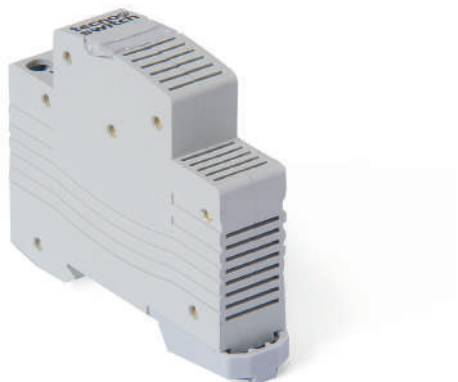

# Suoneria da interno su guida din

Din rail mount ring bell

IP20

-10°  
+50°

230 Vac - 50-60 Hz  
 Contenitore modulare in guida DIN  
 Uso intermittente  
 Le suonerie in guida DIN ad uso intermittente garantiscono ottime prestazioni acustiche lasciando inalterata nel tempo, la qualità del suono

230 Vac - 50-60 Hz  
 Din rail mount modular case  
 Discontinuous use  
 The discontinuous use ring bell din guide have a good acoustic performance and a good sound quality through the time

CODICE	TENSIONE	FREQUENZA	LIVELLO RUMORE	PESO
CODE	VOLTAGE	FREQUENCY	NOISE LEVEL	WEIGHT
	Vac	Hz	dB	gr
<b>SU230DI</b>	230	50-60	85/90	60