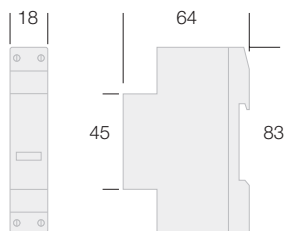

# Suoneria da interno su guida din

Din rail mount ring bell

IP20

-10°  
+50°

230 Vac - 50-60 Hz  
 Contenitore modulare in guida DIN  
 Uso intermittente  
 Le suonerie in guida DIN ad uso intermittente garantiscono ottime prestazioni acustiche lasciando inalterata nel tempo, la qualità del suono

230 Vac - 50-60 Hz  
 Din rail mount modular case  
 Discontinuous use  
 The discontinuous use ring bell din guide have a good acoustic performance and a good sound quality through the time

CODICE	TENSIONE	FREQUENZA	LIVELLO RUMORE	PESO
CODE	VOLTAGE	FREQUENCY	NOISE LEVEL	WEIGHT
	Vac	Hz	dB	gr
<b>SU230DI</b>	230	50-60	85/90	60