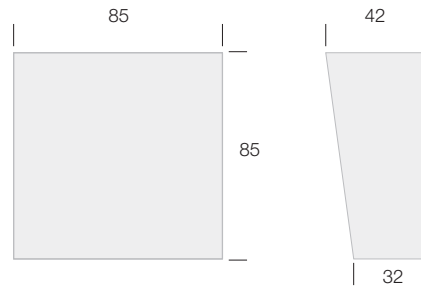

Selettore a chiave da esterno

Outdoor key switch

230 Vac - 50-60 Hz
 Corrente nominale 16 (4) A
 Selettore a due posizioni (salita/discesa)
 Installazione a parete
 Materiale in lega di alluminio

2 chiavi in dotazione
 Per altre chiavi DA DUPLICARE ordinare SL101EK

230 Vac - 50-60 Hz
 Rated current 16 (4) A
 Two position selector (up/down)
 On wall installation
 Aluminum case

2 keys supplied
 For other keys TO BE DUPLICATED order SL101EK

SL101EK

CODICE	TENSIONE DI LAVORO	CORRENTE NOMINALE	NUMERO DI MICROINTERRUTTORI	PESO
CODE	RATED VOLTAGE	RATED CURRENT	NUMER OF MICROSWITCHES	WEIGHT
	Vac	A		gr
SL001EL	230	16 (4)	2	400
SL101EK	chiave master per duplicazione / blank key			20