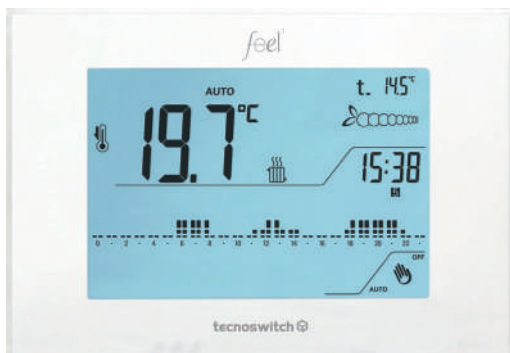

# Cronotermostato touch programmabile giornaliero/settimanale da parete **Wi-Fi**

Wi-Fi wall mounted daily/weekly touch programmable thermostat

**Feel<sup>1</sup>**

230 Vac - 50-60 Hz  
 Display LCD retroilluminato bianco  
 Campo regolazione temperatura: +2...+35° C  
 Tipo relè unipolare in scambio (SPDT) 5A - 250Vac  
 Tipo di regolazione della temperatura ON/OFF  
 Differenziale termico regolabile da 0 a 1° C

Modalità di funzionamento riscaldamento/raffrescamento  
 Controllabile tramite APP TECNOSWITCH HOME

Funzioni extra:  
 Blocco tastiera tramite password  
 Statistiche  
 Count-down  
 Controllo da remoto  
 Funzionamento Manuale e Automatico  
 3 livelli di temperatura impostabili

230 Vac - 50-60 Hz  
 LCD display white backlighted  
 Temperature setting range: +2...+35° C  
 Changeover relay contact (SPDT) 5A – 250 Vac

ON/OFF type of temperature regulation  
 · On-Off adjustable thermal differential from 0 to 1° C

Heating / cooling operating mode  
 Controllable by APP TECNOSWITCH HOME

Extra functions:  
 Password lock  
 Statistics  
 Count-down  
 Remote control  
 Manual and Automatic operating mode  
 3 temperature levels adjustable