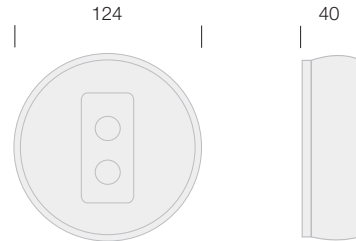

Lampada di emergenza rotonda da soffitto/incasso

Round ceiling/recessed emergency light

230 Vac - 50-60 Hz
Lampada a led ad alta luminosità
Funzionamento solo emergenza SE
Potenza lampada 3 W
Batteria 3,7V 3350mAH Li-Ion
Tempo di ricarica 24h
Basso consumo energetico
Ridotta emissione di calore
Corpo in PC
Collegamento con fili uscenti dal retro

Ideale per installazione a parete o incasso in cartongesso

Suitable for wall mounting or recessed installation in plasterboard

CODICE	AUTONOMIA	POTENZA LED	COLORE LED	FLUSSO LUMINOSO	DURATA LED	LUNGHEZZA CAVO	PESO
CODE	AUTONOMY	LED POWER	LED COLOUR	LUMINOUS FLUX	LED LIFESPAN	CAVE LENGTH	WEIGHT
	h	W	K	lm	h	cm	gr
LA801EM	3	3	6500	260	25.000	15	260