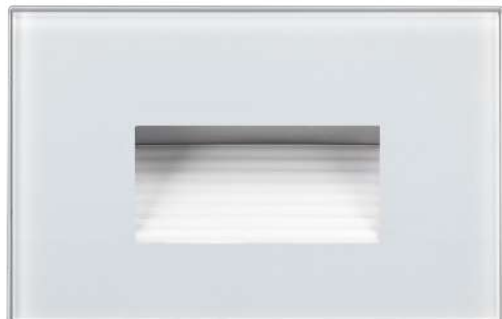

Lampada **segnapasso asimmetrica** tricolor IP65 a 3 moduli

3 colour IP65 step light led lamp for recessed 3 modules box

Saturno

230 Vac - 50-60 Hz
 Lampada segnapasso a led ad alta luminosità
 Emissione luce verso il basso
 Potenza lampada 3W
 Switch integrato per selezione colore
 3 tonalità di bianco selezionabili
 Basso consumo energetico
 Ridotta emissione di calore
 Collegamento con fili uscenti dal retro
 Ideale per installazione in cassette a 3 moduli o cartongesso

La lampada è fornita con una cornice in metallo per l'installazione in cassetta a 3 moduli

Corpo centrale in PC e schermo in vetro

230 Vac - 50-60 Hz
 Step light high brightness LED lamp step
 Downward light emission
 Lamp power 3W
 Integrated switch for colour selection
 3 selectable shades of white
 Low energy consumption
 Reduced heat emission
 Connection with wires coming out from the back
 Suitable for installation in 3 modules box or plasterboard

The lamp is supplied with a metal frame for installation in a 3 modules box

PC central body and glass screen

CODICE	POTENZA LED	COLORE LED	FLUSSO LUMINOSO	CRI	DURATA LED	LUNGHEZZA CAVO	PESO
CODE	LED POWER	LED COLOUR	LUMINOUS FLUX	CRI	LED LIFESPAN	CAVE LENGTH	WEIGHT
	W	K	lm		h	cm	gr
LA923TC	3	3000/4000/6500	150	> 80	> 25.000	15	140