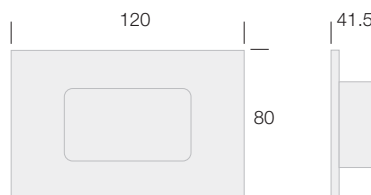

Lampada **segnapasso asimmetrica** tricolor IP65 a 3 moduli

3 colour IP65 step light led lamp for recessed 3 modules box

Saturno

230 Vac - 50-60 Hz
 Lampada segnapasso a led ad alta luminosità
 Emissione luce verso il basso
 Potenza lampada 3W
 Switch integrato per selezione colore
 3 tonalità di bianco selezionabili
 Basso consumo energetico
 Ridotta emissione di calore
 Collegamento con fili uscenti dal retro
 Ideale per installazione in cassette a 3 moduli o cartongesso

La lampada è fornita con una cornice in metallo per l'installazione in cassetta a 3 moduli

Corpo centrale in PC e schermo in vetro

230 Vac - 50-60 Hz
 Step light high brightness LED lamp step
 Downward light emission
 Lamp power 3W
 Integrated switch for colour selection
 3 selectable shades of white
 Low energy consumption
 Reduced heat emission
 Connection with wires coming out from the back
 Suitable for installation in 3 modules box or plasterboard

The lamp is supplied with a metal frame for installation in a 3 modules box

PC central body and glass screen

CODICE	POTENZA LED	COLORE LED	FLUSSO LUMINOSO	CRI	DURATA LED	LUNGHEZZA CAVO	PESO
CODE	LED POWER	LED COLOUR	LUMINOUS FLUX	CRI	LED LIFESPAN	CAVE LENGTH	WEIGHT
	W	K	lm		h	cm	gr
LA923TC	3	3000/4000/6500	150	> 80	> 25.000	15	140