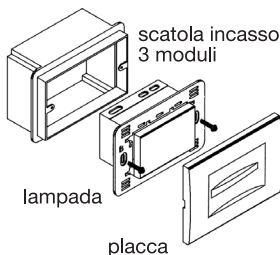

CODICE	COLORE	FREQUENZA	TENSIONE PRIMARIA	LED	LUMEN	POTENZA IN EMERGENZA	PESO
CODE	COLOR	FREQUENCY	PRIMARY VOLTAGE	LED	LUMEN	EMERGENCY MODE POWER	WEIGHT
	°K	Hz	Vac	n		W	gr
LA 208 BI	6000	50-60	220/240	8	50	1,5	200
LA 208 BN	4000	50-60	220/240	8	50	1,5	200
LA 208 BC	3000	50-60	220/240	8	50	1,5	200