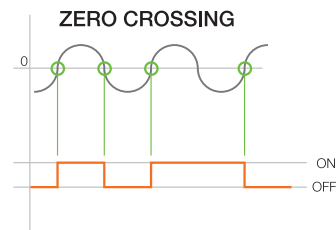

temporizzatore elettronico luce scale

ELECTRONIC STAIRCASE TIMER

50-60 Hz - 230 Vac
 Contenitore modulare 1 DIN autoestinguente VO
 Adatto per impianti a 3 o 4 fili, con riconoscimento automatico
 Scala tempi da 0,5 a 20 minuti
 Utilizzabile con:
 max 30 pulsanti luminosi da 30 < 1 mA (incandescenti);
 max 10 pulsanti luminosi LED
 Indicatori led: rosso = relè ON verde = alimentazione ON
 Commutazione allo zero di tensione per ridurre l'usura dei contatti
 Funzione Pulizia scale

50-60 Hz - 230 Vac
 Modular case in Din rail, self-extinguishing VO
 Suitable for 3 or 4 wire systems, with automatic identification
 Time regulation from 0,5 to 20 minutes
 Usable with:
 max 30 illuminated push-button 30 < 1 mA (incandescent);
 max 10 illuminated push-button LED
 Led indicators: red = relay ON green = voltage ON
 Zero crossing switching protect relay contacts from usury
 Stairs cleanig function