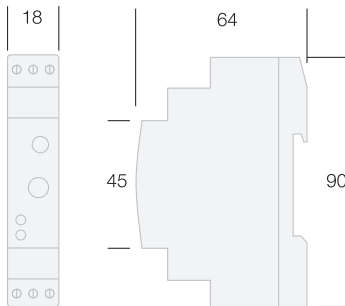

temporizzatore elettronico luce scale

ELECTRONIC STAIRCASE TIMER

50-60 Hz - 230 Vac
 Contenitore modulare 1 DIN autoestinguente VO
 Adatto per impianti a 3 o 4 fili, con riconoscimento automatico
 Scala tempi da 0,5 a 20 minuti
 Utilizzabile con:
 max 30 pulsanti luminosi da 30 < 1 mA (incandescenti);
 max 10 pulsanti luminosi LED
 Indicatori led: rosso = relè ON verde = alimentazione ON
 Commutazione allo zero di tensione per ridurre l'usura dei contatti
 Funzione Pulizia scale

| CODICE | INCANDESCENZA | ALOGENA | FLUORESCENZA | LED 230V | PULSANTI LUMINOSI COLLEGABILI | TIPO | PESO |
|----------------|---------------|--------------|--------------|--------------|------------------------------------|--------------------|----------|
| CODE | INCANDESCENT | HALOGEN | FLUORESCENT | LED 230V | MAX N° OF ILLUMINATED PUSH-BUTTONS | TYPE | WEIGHT |
| TS101DI | Watt 2000 | Watt 2000 | Watt 500 | Watt 300* | 30 incandescenti / 10 LED | unipolare 1 NO 16A | gr 60 |