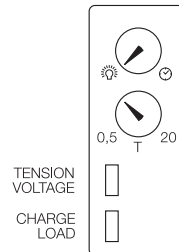

temporizzatore elettronico luce scale

ELECTRONIC STAIRCASE TIMER

50-60 Hz - 230 Vac
 Contenitore modulare 1 DIN autoestinguente VO
 Adatto per impianti a 3 o 4 fili, con riconoscimento automatico
 Scala tempi da 0,5 a 20 minuti
 Utilizzabile con:
 max 30 pulsanti luminosi da 30 < 1 mA (incandescenti);
 max 10 pulsanti luminosi LED
 Indicatori led: rosso = relè ON verde = alimentazione ON
 Commutazione allo zero di tensione per ridurre l'usura dei contatti
 Funzione Pulizia scale

50-60 Hz - 230 Vac
 Modular case in Din rail, self-extinguishing VO
 Suitable for 3 or 4 wire systems, with automatic identification
 Time regulation from 0,5 to 20 minutes
 Usable with:
 max 30 illuminated push-button 30 < 1 mA (incandescent);
 max 10 illuminated push-button LED
 Led indicators: red = relay ON green = voltage ON
 Zero crossing switching protect relay contacts from usury
 Stairs cleanig function

| CODICE | INCANDESCENZA | ALOGENA | FLUORESCENZA | LED 230V | PULSANTI LUMINOSI COLLEGABILI | TIPO | PESO |
|----------------|---------------|--------------|--------------|--------------|------------------------------------|--------------------|----------|
| CODE | INCANDESCENT | HALOGEN | FLUORESCENT | LED 230V | MAX N° OF ILLUMINATED PUSH-BUTTONS | TYPE | WEIGHT |
| TS101DI | Watt 2000 | Watt 2000 | Watt 500 | Watt 300* | 30 incandescenti / 10 LED | unipolare 1 NO 16A | gr 60 |