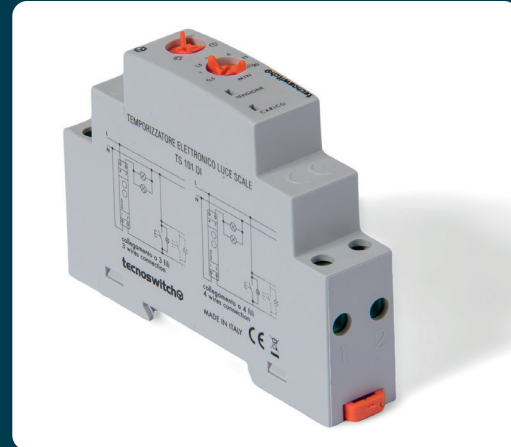

temporizzatore elettronico luce scale

ELECTRONIC STAIRCASE TIMER

50-60 Hz - 230 Vac
 Contenitore modulare 1 DIN autoestinguente VO
 Adatto per impianti a 3 o 4 fili, con riconoscimento automatico
 Scala tempi da 0,5 a 20 minuti
 Utilizzabile con:
 max 30 pulsanti luminosi da 30 < 1 mA (incandescenti);
 max 10 pulsanti luminosi LED
 Indicatori led: rosso = relè ON verde = alimentazione ON
 Commutazione allo zero di tensione per ridurre l'usura dei contatti
 Funzione Pulizia scale

50-60 Hz - 230 Vac
 Modular case in Din rail, self-extinguishing VO
 Suitable for 3 or 4 wire systems, with automatic identification
 Time regulation from 0,5 to 20 minutes
 Usable with:
 max 30 illuminated push-button 30 < 1 mA (incandescent);
 max 10 illuminated push-button LED
 Led indicators: red = relay ON green = voltage ON
 Zero crossing switching protect relay contacts from usury
 Stairs cleanig function

| CODICE | INCANDESCENZA | ALOGENA | FLUORESCENZA | LED 230V | PULSANTI LUMINOSI COLLEGABILI | TIPO | PESO |
|----------------|---------------|--------------|--------------|--------------|------------------------------------|--------------------|----------|
| CODE | INCANDESCENT | HALOGEN | FLUORESCENT | LED 230V | MAX N° OF ILLUMINATED PUSH-BUTTONS | TYPE | WEIGHT |
| TS101DI | Watt 2000 | Watt 2000 | Watt 500 | Watt 300* | 30 incandescenti / 10 LED | unipolare 1 NO 16A | gr 60 |