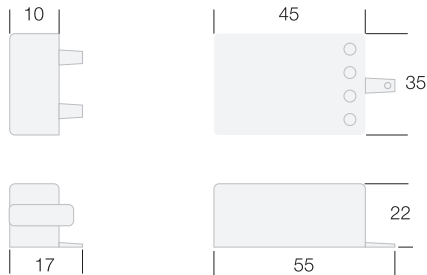

1 contatto
2 sequenze

1 contact
2 sequences

2 contatti
4 sequenze

2 contacts
4 sequences