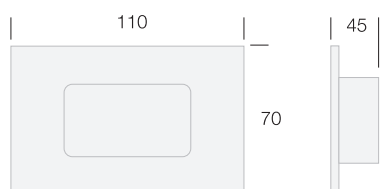

# lampada segnapasso da incasso IP65

IP65 RECESSED LED STEPLIGHT

50-60 Hz - 230 Vac  
Potenza lampada 3 W  
Ideale per cassette standard 503  
Corpo centrale in policarbonato  
Schermo in PMMA satinato  
Collegamento con fili uscenti dal retro  
Lampada a led bianchi (4000 °K) ad alta luminosità  
Basso consumo energetico  
Ridotta emissione di calore

50-60 Hz - 230 Vac  
Lamp power 3 W  
For 503 standard box  
Central case in polycarbonato  
Satin PMMA front glass  
Rear wires for electrical connection  
White led (4000 °K) steplight with high brightness  
Low energy consumption  
Reduced heat emission

CODICE	POTENZA LED	COLORE LED	FLUSSO LUMINOSO	DURATA LED	PESO
CODE	LED POWER	LED COLOUR	LUMINOUS FLUX	LED LIFESPAN	WEIGHT
	W	K	lm	h	gr
LA901BN	3	4000	250	> 40,000	90