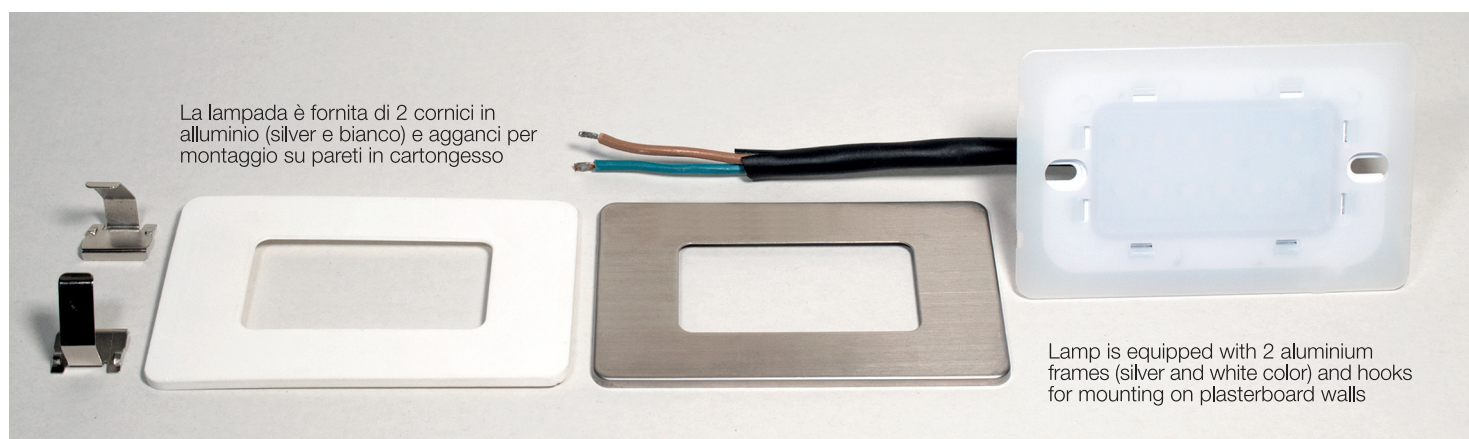

# lampada segnapasso da incasso IP65

IP65 RECESSED LED STEPLIGHT

50-60 Hz - 230 Vac  
Potenza lampada 3 W  
Ideale per cassette standard 503  
Corpo centrale in policarbonato  
Schermo in PMMA satinato  
Collegamento con fili uscenti dal retro  
Lampada a led bianchi (4000 °K) ad alta luminosità  
Basso consumo energetico  
Ridotta emissione di calore

50-60 Hz - 230 Vac  
Lamp power 3 W  
For 503 standard box  
Central case in polycarbonato  
Satin PMMA front glass  
Rear wires for electrical connection  
White led (4000 °K) steplight with high brightness  
Low energy consumption  
Reduced heat emission

CODICE	POTENZA LED	COLORE LED	FLUSSO LUMINOSO	DURATA LED	PESO
CODE	LED POWER	LED COLOUR	LUMINOUS FLUX	LED LIFESPAN	WEIGHT
	W	K	lm	h	gr
LA901BN	3	4000	250	> 40,000	90