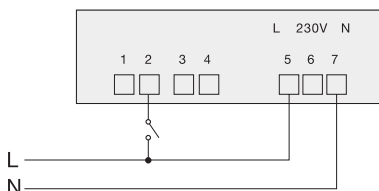

The lamp is supplied with 4 universal supports type A, B, C, D where it is possible to mount the most popular plates available on the market

Un innovativo sistema, ESCLUSIVA TECNOSWITCH, permette di spegnere la lampada **solo ruotandola di 180°** quando viene utilizzata come torcia