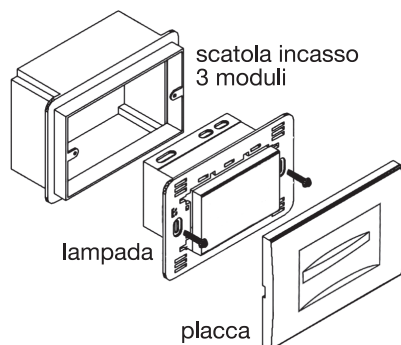

lampada di emergenza a led da incasso con placca tecnoswitch

RECESSED LED LAMP WITH TECNOSWITCH PLATE AND AUTOMATIC ACTIVATION IN CASE OF BLACK-OUT

Fermi

EMERGENZA/SEGNAPASSO

50-60 Hz - 230 Vac

Lampada a led bianchi ad alta luminosità con funzionamento in emergenza (luminosità 100%) e come luce notturna (luminosità 30%) azionabile tramite interruttore esterno

Alimentazione: 2 pile stilo ricaricabili Ni-Cd da 1,2V 700 mA (incluse)

Led verde di segnalazione presenza rete

Basso consumo energetico

Ridotta emissione di calore

Lampeggio led: batteria scarica

Placca Tecnoswitch già inclusa

Green led for ac mains signalling

Low energy consumption

Reduced heat emission

Flash led: low battery

Tecnoswitch plate already included

CODICE	AUTONOMIA	FLUSSO LUMINOSO EMERGENZA	COLORE	FLUSSO LUMINOSO NOTTURNA	PESO
CODE	AUTONOMY	EMERGENCY LUMINOUS FLUX	COLOUR	NOCTURNAL LUMINOUS FLUX	WEIGHT
	Ore/Hours	lm	K	lm	gr
LA208EM	5	70	6000	25	285
BA007NC	batteria di ricambio AA Ni-Cd ricaricabile 700 mA / 1,2 V • AA replacement battery Ni-Cd rechargeable 700 mA / 1,2 V				