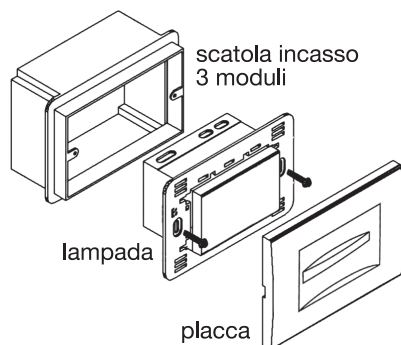

lampada segnapasso a led da incasso con placca tecnoswitch

RECESSED LED LAMP WITH
TECNOSWITCH PLATE

Fermi

EMERGENZA/SEGNAPASSO

50-60 Hz - 230 Vac

Lampada a led ad alta luminosità con funzionamento luce notturna e segna passo azionabile tramite interruttore esterno
Basso consumo energetico
Ridotta emissione di calore

Disponibile nei seguenti colori:
bianco freddo
bianco naturale
bianco caldo

Placca Tecnoswitch già inclusa

50-60 Hz - 230 Vac

High brightness night lamp controlled by an external switch
Low energy consumption
Reduced heat emission

Available colours:
cold white
natural white
warm white

Tecnoswitch plate already included

CODICE	COLORE	FLUSSO LUMINOSO	POTENZA DI EMERGENZA	PESO
CODE	COLOUR	LUMINOUS FLUX	EMERGENCY MODE POWER	WEIGHT
	K	lm	W	gr
LA208BI	6000	30	1	235
LA208BN	4000	28	1	235
LA208BC	3000	26	1	235