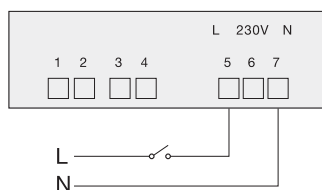

lampada segnapasso a led da incasso con placca tecnoswitch

RECESSED LED LAMP WITH
TECNOSWITCH PLATE

Fermi

EMERGENZA/SEGNAPASSO

50-60 Hz - 230 Vac

Lampada a led ad alta luminosità con funzionamento luce notturna e segna passo azionabile tramite interruttore esterno
Basso consumo energetico
Ridotta emissione di calore

Disponibile nei seguenti colori:
bianco freddo
bianco naturale
bianco caldo

Placca Tecnoswitch già inclusa

50-60 Hz - 230 Vac

High brightness night lamp controlled by an external switch
Low energy consumption
Reduced heat emission

Available colours:
cold white
natural white
warm white

Tecnoswitch plate already included

CODICE	COLORE	FLUSSO LUMINOSO	POTENZA DI EMERGENZA	PESO
CODE	COLOUR	LUMINOUS FLUX	EMERGENCY MODE POWER	WEIGHT
	K	lm	W	gr
LA208BI	6000	30	1	235
LA208BN	4000	28	1	235
LA208BC	3000	26	1	235