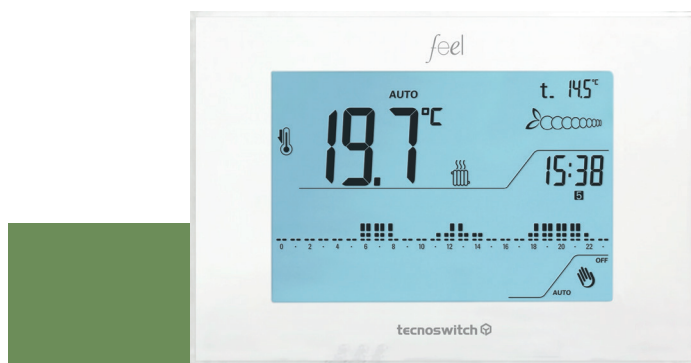

WALL MOUNTED
DAILY/WEEKLY TOUCH
PROGRAMMABLE THERMOSTAT

Alimentazione 2 pile stilo AA alcaline da 1,5V
Autonomia pile: 1 anno
Display LCD retroilluminato bianco
Campo regolazione temperatura: +2...+35° C
Portata contatti: 6 A 250 Vac

Tipo di regolazione della temperatura:
· On-Off differenziale termico regolabile: da 0 a 1° C
· Temperatura in modo proporzionale

Modalità di funzionamento: riscaldamento/raffrescamento
Supercapacitor interno per mantenimento programmazione in assenza di alimentazione
Possibilità di collegare una sonda esterna (SO001ES)

Funzioni extra:
Blocco tastiera tramite password
Antigrippaggio pompa
Statistiche
Count-down
Controllo da remoto
Funzionamento Manuale e Automatico
3 livelli di temperatura impostabili

Power supply: 2 size AA alkaline 1,5V batteries
Battery life: 1 year
LCD display with white backlight
Setting range: +2...+35° C
Max relay contact load 6 A 250 Vac

Type of temperature regulation:
· On-Off adjustable thermal differential: from 0 to 1° C
· Proportionally temperature

Heating / cooling operating mode
Internal supercapacitor that keep the programming in case of power failure

Possibilità di collegare una sonda esterna (SO001ES)
Extra functions:
Password lock
Anti-seize pump
Statistics
Count-down
Remote control
Manual and Automatic operating mode
3 temperature levels adjustable

CODICE	BATTERIA	AUTONOMIA	COLORE	PESO
CODE	BATTERY	AUTONOMY	COLOUR	WEIGHT
	V alcalina	anni / years		gr
CR035BI	2 x 1,5 AA	1	bianco / white	220
SO001ES	10KΩ -1% sonda di temperatura esterna IP68/ IP68 external temperature probe			30