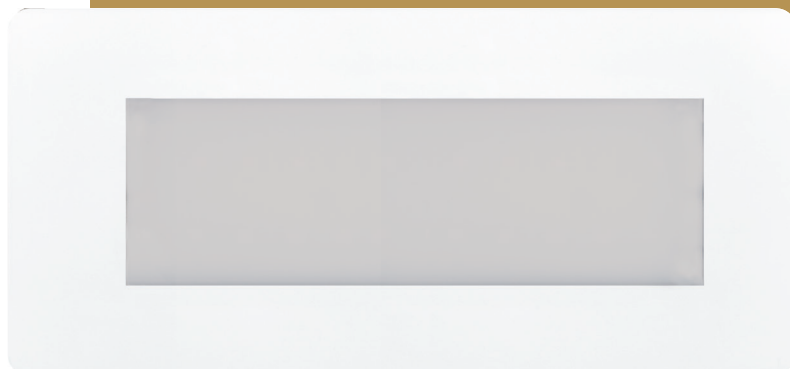

NEW

Copernico

lampada segnapasso tricolore da incasso IP65

IP65 RECESSED
TRICOLOUR LED LAMP

EMERGENZA/SEGNAPASSO

50-60 Hz - 230 Vac
Potenza lampada 5W
Switch integrato per selezione colore
Scelta colore luce: Bianco Caldo/Naturale/Freddo
Agganci per fissaggio in cartongesso inclusi
Corpo centrale in policarbonato
Schermo in PMMA satinato
Due placche in alluminio anodizzato in dotazione (silver e bianca)
Collegamento con fili uscenti dal retro
Ridotta emissione di calore
Ideale per cassette standard 506

La lampada è fornita di 2 cornici in alluminio (silver e bianco) e agganci per montaggio su pareti in cartongesso

50-60 Hz - 230 Vac
Lamp power 5W
Onboard switch for colour selection
Light colour choice: Warm/Natural/Cold white
Hooks for plasterboard installation included
Central case in polycarbonate
Satin PMMA front glass
Two anodize aluminium plates supplied (silver and white)
Rear wires for electrical connection
Reduced heat emission
For 506 standard boxes

Lamp is equipped with 2 aluminium frames (silver and white color) and hooks for mounting on plasterboard walls

CODICE	POTENZA LED	COLORE LED	FLUSSO LUMINOSO	CRI	DURATA LED	LUNGHEZZA CAVO	PESO
CODE	LED POWER	LED COLOUR	LUMINOUS FLUX	CRI	LED LIFESPAN	CABLE LENGTH	WEIGHT
	W	K	lm		h	cm	gr
LA906BD	5	3000/4500/6500	650	> 80	> 30.000	15	310