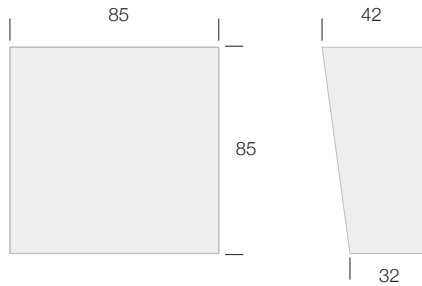

tecnoswitch

selettore a chiave da esterno

OUTDOOR KEY SWITCH

50-60 Hz - 230 Vac
Corrente nominale 16 (4) A
Selettore a due posizioni (salita/discesa)
Installazione a parete
2 chiavi in dotazione
Materiale in lega di alluminio

50-60 Hz - 230 Vac
Rated current 16 (4) A
Two position selector (up/down)
On wall installation
2 keys supplied
Aluminum case

SL101EK

CODICE	TENSIONE DI LAVORO	CORRENTE NOMINALE	NUMERO DI MICROINTERRUTTORI	PESO
CODE	RATED VOLTAGE	RATED CURRENT	NUMBER OF MICROSWITCHES	WEIGHT
	Vac	A		gr
SL001ES	230	16 (4)	2	400
SL101EK	chiave master per duplicazione / blank key			20