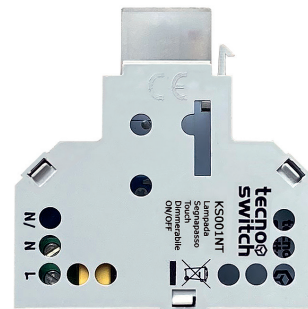

tecnoswitch

lampada segnapasso touch dimmerabile, ON-OFF

DIMMABLE TOUCH STEPLIGHT,
ON-OFF

50-60 Hz - 230 Vac

Intensità luminosa: 0-6 lumen regolabili

Possibilità di dimmerare la lampada toccando sull'area frontale dell'apparecchio

Led blu presenza rete

Possibilità di accendere e/o spegnere la lampada tramite pulsante esterno

Possibilità di accendere e/o spegnere la lampada toccando sull'area frontale dell'apparecchio

50-60 Hz - 230 Vac

Illuminance: 0-6 lumen adjustable

It is possible to dim the lamp by the touch area on the front of device

Blue led voltage presence

It is possible to turn on/off the lamp by external switch

It is possible to turn on/off the lamp by pressing on the touch area on the front of device

| CODICE | POTENZA | COLORE LED | FLUSSO LUMINOSO | NUMERO LED | ATTACCO | PESO |
|----------------|---------|---------------------------------|-----------------|------------|----------|--------|
| CODE | POWER | LED COLOUR | LUMINOUS FLUX | LED NUMBER | MOUNT | WEIGHT |
| | W | | lm | | | gr |
| KS001NT | 0,5 | bianco naturale / natural white | 0 - 6 | 1 | Keystone | 22 |