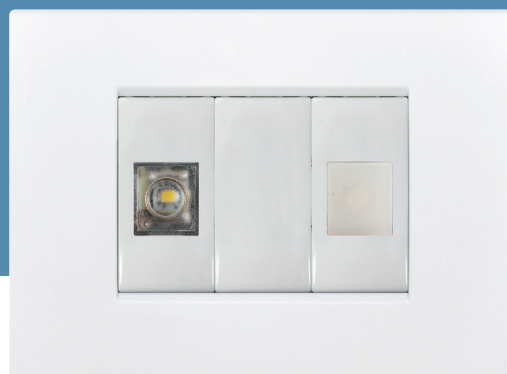

lampade segnapasso

NIGHT LAMP

KS001CT

KS001SP

AUTOMATISMI KEYSTONE

50-60 Hz - 230 Vac

KS001CT

Intensità luminosa: 0-2 lumen regolabili
Trimmer lux: 50-100 lux regolabili
Funzione crepuscolare
Segnapasso regolabile
ON-OFF touch

KS001SP

Intensità luminosa: 0-6 lumen regolabili
ON-OFF tramite interruttore esterno

50-60 Hz - 230 Vac

KS001CT

Illuminance: 0-2 lumen adjustable
Lux trimmer: 50-100 lux adjustable
Functions twilight switch
Adjustable lamp
ON-OFF touch

KS001SP

Illuminance: 0-6 lumen adjustable
ON-OFF by external switch

CODICE	POTENZA	COLORE LED	FLUSSO LUMINOSO	NUMERO LED	ATTACCO	SOGLIA INTERVENTO	PESO	NOTE
CODE	POWER	LED COLOUR	LUMINOUS FLUX	LED NUMBER	MOUNT	INTERVENTION THRESHOLD	WEIGHT	NOTE
	W		lm			Lux	gr	
KS001CT	0,5	bianco naturale / natural white	0 - 2	1	Keystone	50-100	36	con sensore crepuscolare
KS001SP	0,5	bianco naturale / natural white	0 - 6	1	Keystone		21	