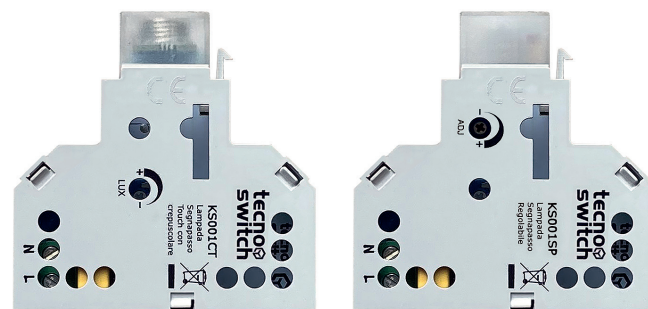

lampade segnapasso

NIGHT LAMP

KS001CT

KS001SP

AUTOMATISMI KEYSTONE

50-60 Hz - 230 Vac

KS001CT

Intensità luminosa: 0-2 lumen regolabili
Trimmer lux: 50-100 lux regolabili
Funzione crepuscolare
Segnapasso regolabile
ON-OFF touch

KS001SP

Intensità luminosa: 0-6 lumen regolabili
ON-OFF tramite interruttore esterno

50-60 Hz - 230 Vac

KS001CT

Illuminance: 0-2 lumen adjustable
Lux trimmer: 50-100 lux adjustable
Functions twilight switch
Adjustable lamp
ON-OFF touch

KS001SP

Illuminance: 0-6 lumen adjustable
ON-OFF by external switch

CODICE	POTENZA	COLORE LED	FLUSSO LUMINOSO	NUMERO LED	ATTACCO	SOGLIA INTERVENTO	PESO	NOTE
CODE	POWER	LED COLOUR	LUMINOUS FLUX	LED NUMBER	MOUNT	INTERVENTION THRESHOLD	WEIGHT	NOTE
	W		lm			Lux	gr	
KS001CT	0,5	bianco naturale / natural white	0 - 2	1	Keystone	50-100	36	con sensore crepuscolare
KS001SP	0,5	bianco naturale / natural white	0 - 6	1	Keystone		21	