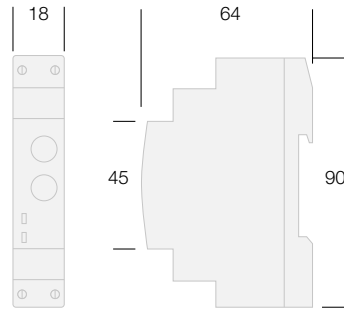

# Temporizzatore elettronico luce scale multi funzione

Multi-function electronic staircase timer

50-60 Hz - 230 Vac  
Corrente nominale 16A  
Contenitore modulare 1 DIN autoestinguente VO  
Adatto per impianti a 3 o 4 fili, con riconoscimento automatico  
Scala tempi da 0.5 a 20 minuti  
Max 30 pulsanti luminosi da <1 mA collegabili  
Max 10 pulsanti luminosi LED collegabili  
Commutazione allo zero di corrente per ridurre l'usura dei contatti  
Funzione Pulizia scale  
Funzioni:  
1. Temporizzatore luce scale ad impulsi  
2. Temporizzatore luce scale riarmabile  
3. Temporizzatore luce scale riarmabile con preavviso di spegnimento  
4. Luce Fissa